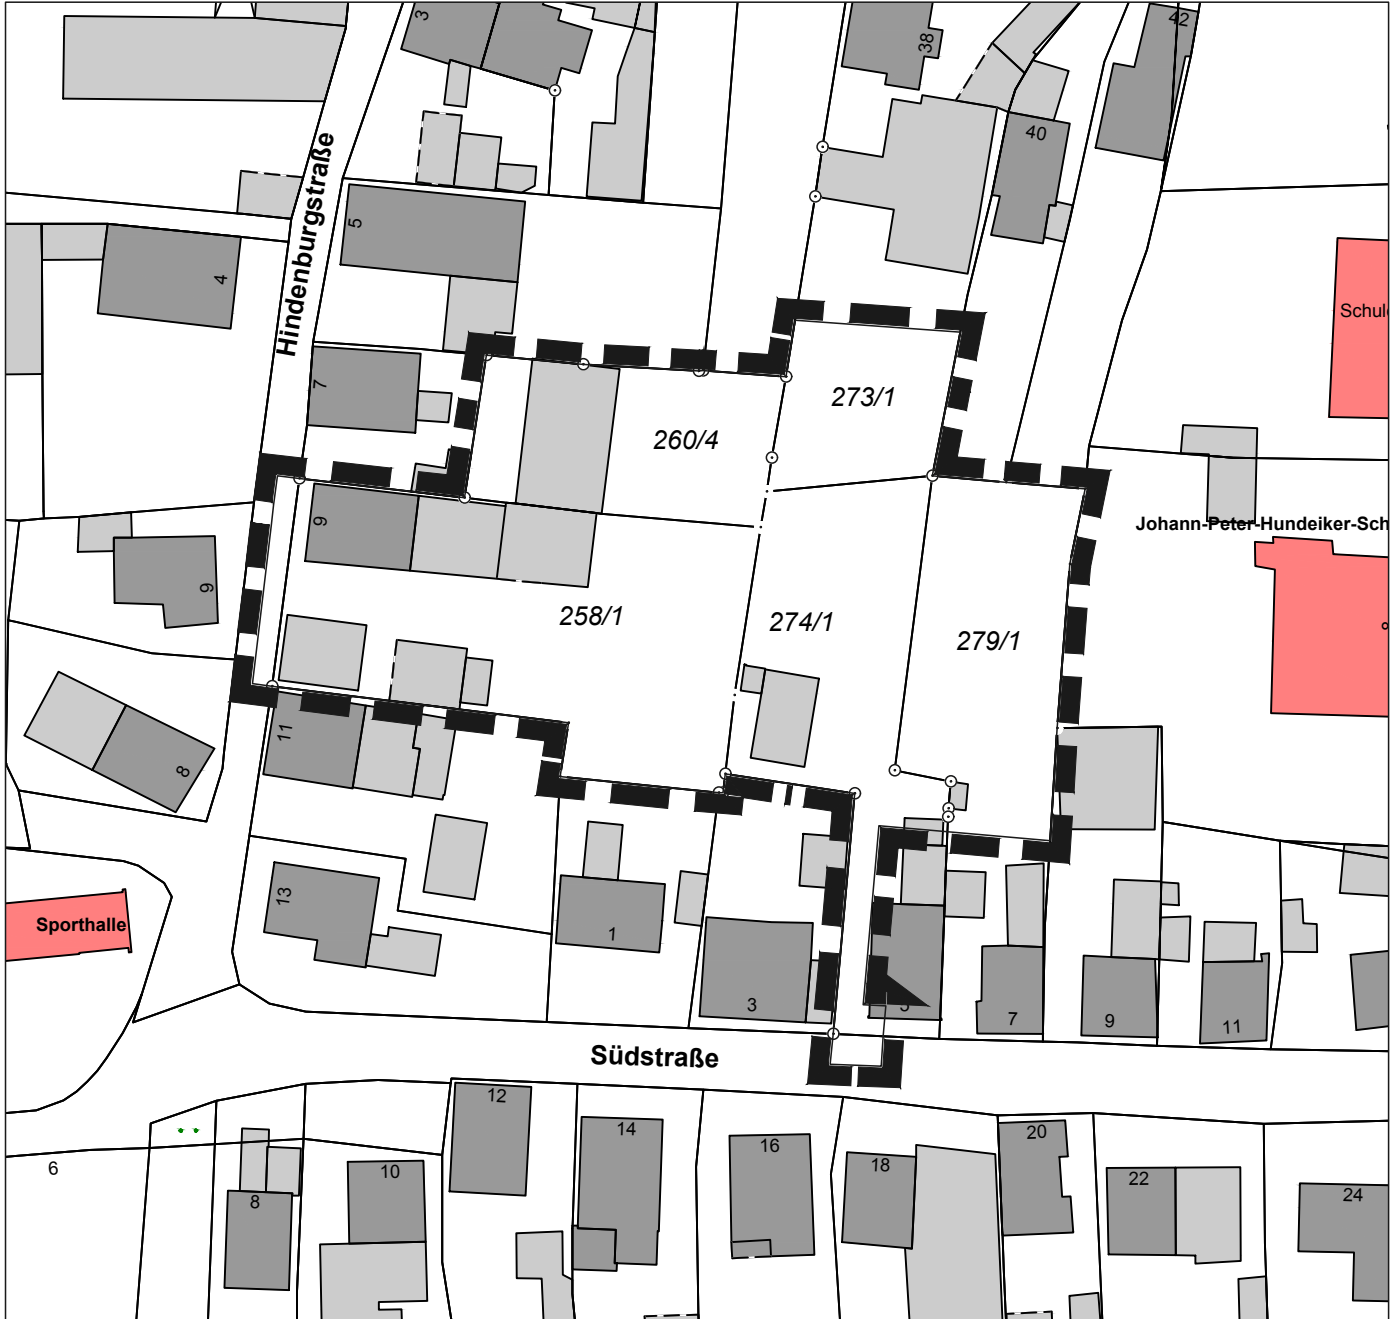

Bebauungsplan
Hindenburgstraße

Kartengrundlage: ALKIS-Daten

Quelle: Auszug aus den Geobasisdaten der Niedersächsischen Vermessungs- und Katasterverwaltung, © (2015) LGLN

Gebietsabgrenzung

Das Plangebiet befindet sich im Süden der bebauten Ortschaft Groß Lafferde, wie dargestellt.